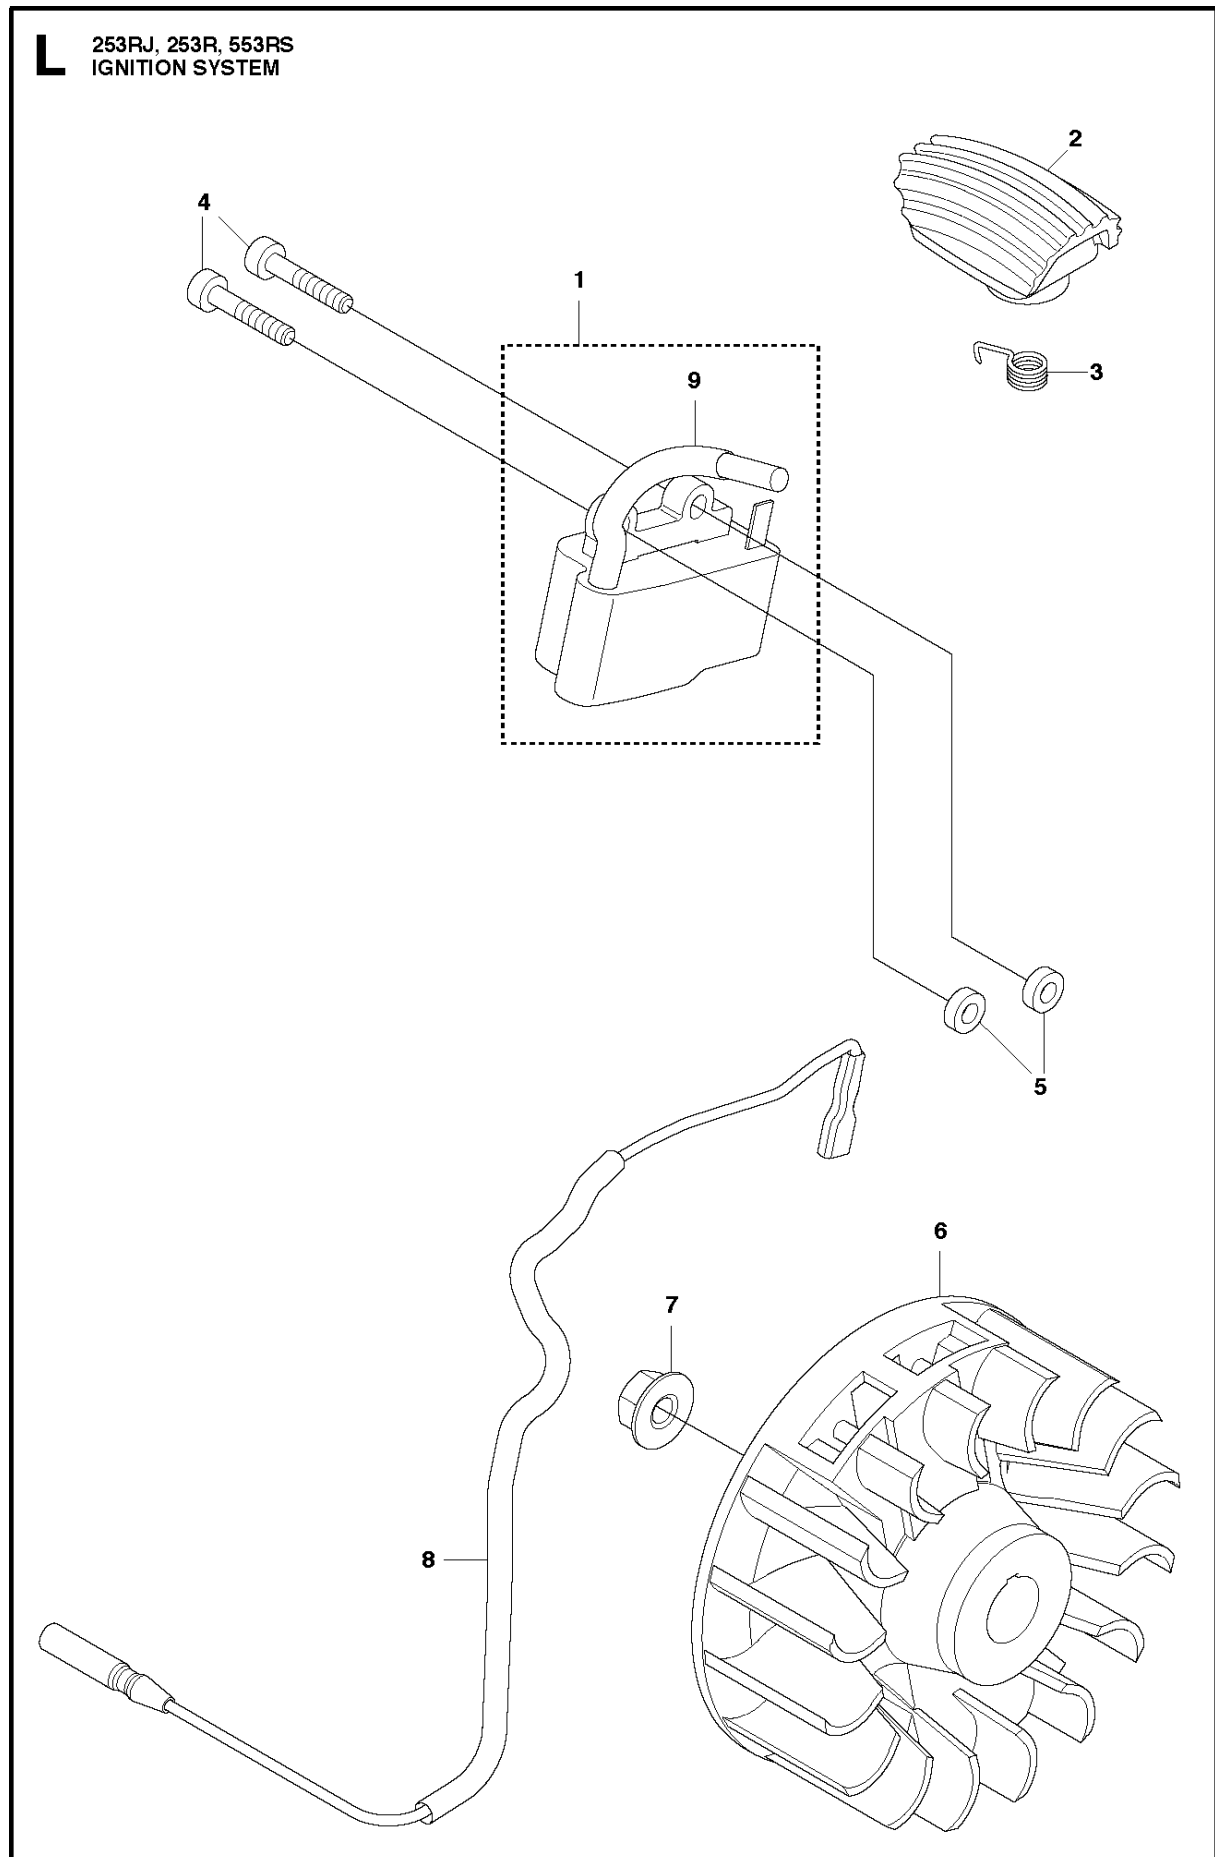

IGNITION SYSTEM

553 RS, 2011-08

Ref	Part No	Description	Remark	QTY KIT
1	521 64 87-01	COIL		1
2	521 61 00-01	HUB CAP		1
3	505 29 89-01	SPRING		1
4	521 86 09-01	BOLT		2
5	504 11 86-01	SPACER		2
6	521 64 79-01	ROTOR		1
7	513 24 19-01	NUT		1
8	529 25 33-01	CORD		1
9	506 61 82-01	TUBE		1