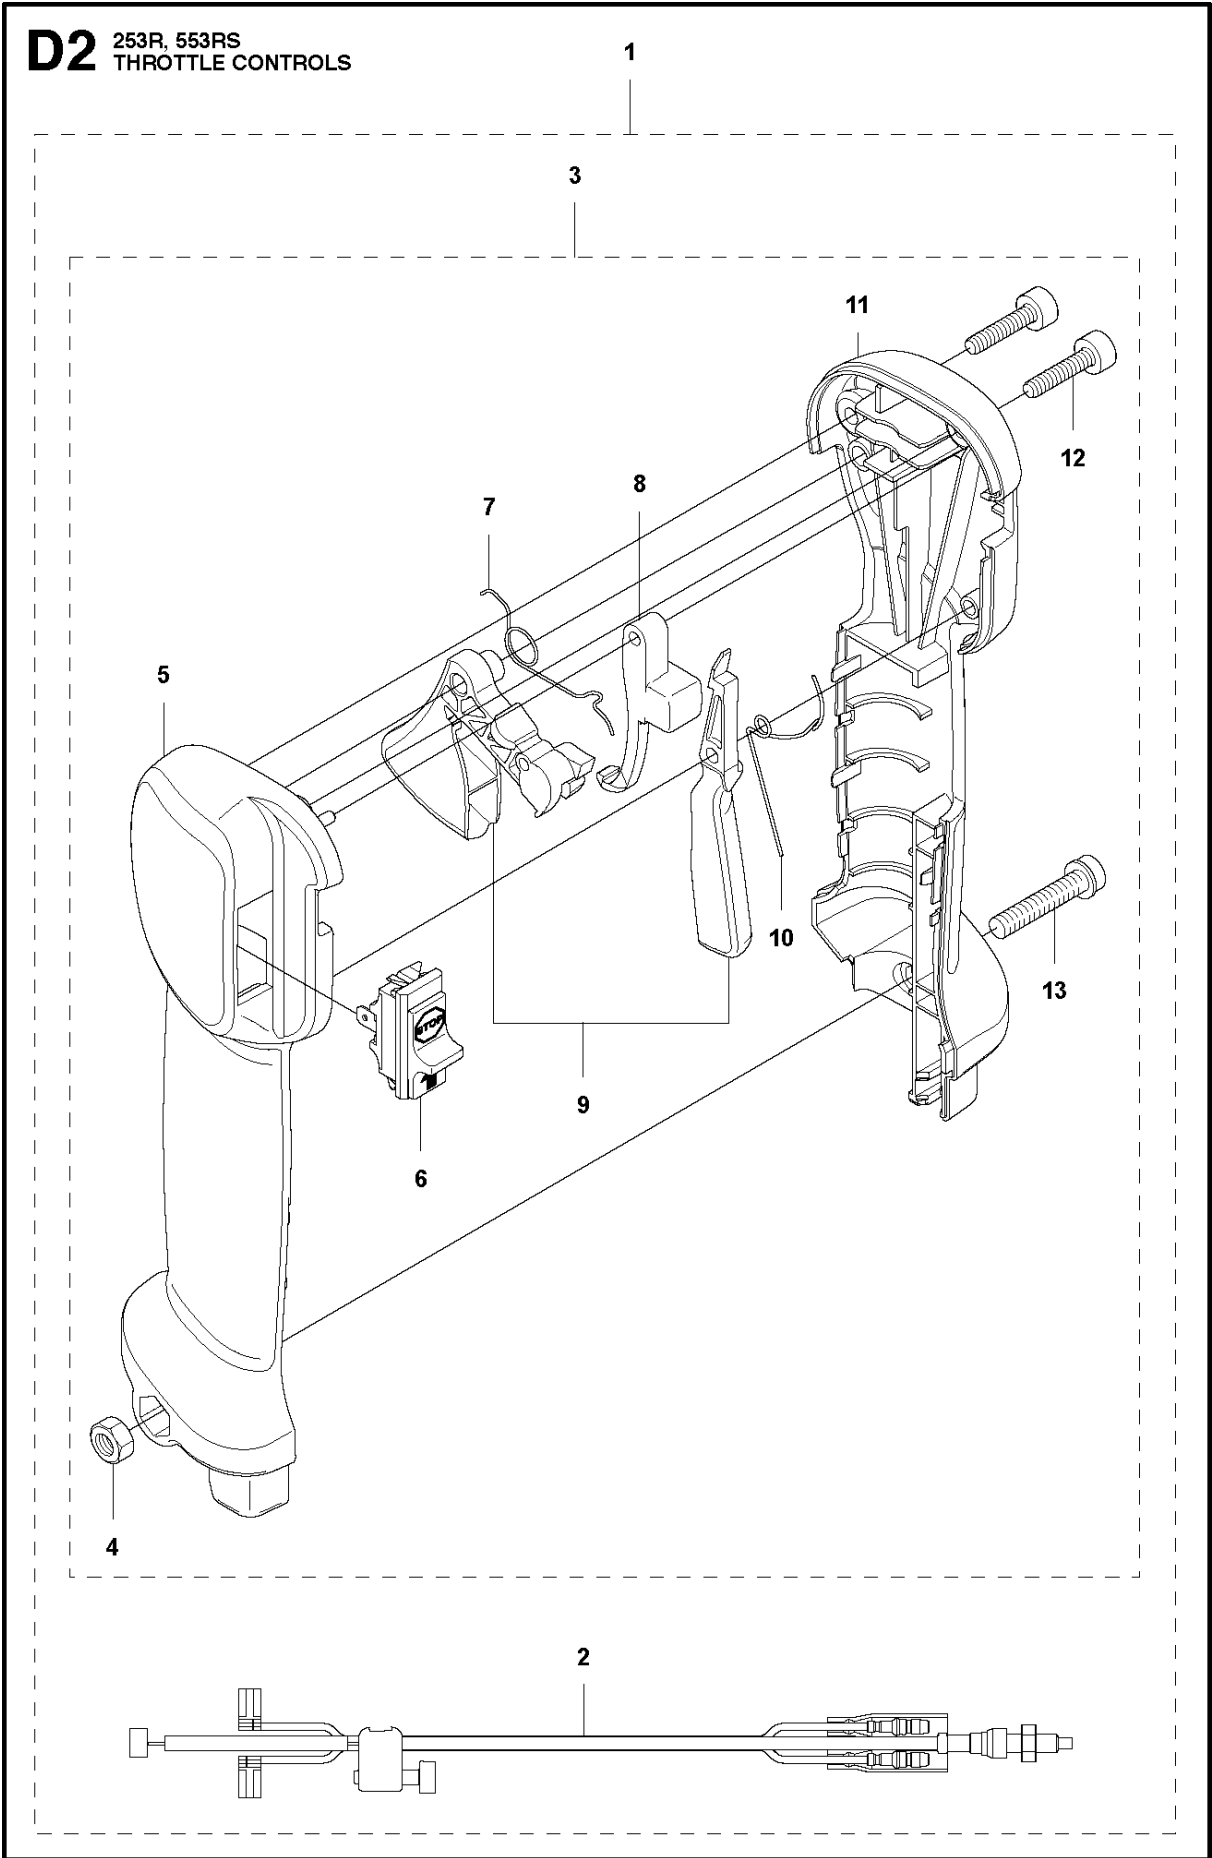

SPARE PARTS LIST

BRUSHCUTTERS/CLEARING SAWS

553 RS, 2011-08

A 253RJ, 253R, 553RS
BEVEL GEAR

BEVEL GEAR

553 RS, 2011-08

Ref	Part No	Description	Remark	QTY	KIT
1	528 83 10-01	BEVEL GEAR ASSY		1	
2	506 74 56-01	BOLT		1	
3	537 18 95-01	SCREW		1	
5	521 86 20-01	BOLT		1	1
6	521 86 24-01	BOLT		1	1
7	528 82 63-01	PISTON		1	1
8	516 12 41-01	SNAP RING		1	1
9	516 12 79-01	BEARING		1	1
10	516 13 00-01	BEARING		1	1
11	506 60 99-01	SNAP RING		1	1
12	544 36 27-01	BOLT		1	1
13	505 17 02-01	BEARING		1	1
14	528 82 62-01	GEAR		1	1
15	528 81 59-01	SHAFT,GEAR		1	1
16	516 13 17-01	BEARING		1	1
17	502 84 93-01	SNAP RING		1	1
18	521 52 22-01	SEAL		1	1
19	528 82 64-01	HOLDER		1	1
20	521 65 60-01	PLATE		1	1
21	511 58 38-01	HOLDER		1	1
22	502 29 11-01	BLADE NUT		1	1
23	516 12 52-01	SNAP RING		1	1
24	575 77 88-01	BRACKET		1	1
25	575 67 73-01	LOCKWASHER		1	1

B 253RJ, 253R, 553RS
SHAFT

SHAFT

553 RS, 2011-08

Ref	Part No	Description	Remark	QTY	KIT
1	521 66 80-01	HANGER-ASSY		1	
2	504 11 43-01	SCREW		1	1
3	521 66 08-01	PIPE-COMP		1	
4	587 22 84-01	LABEL		1	
5	511 58 22-01	SHAFT		1	
6	528 82 61-01	JOINT		1	
7	505 29 58-01	LABEL		1	

HANDLE

553 RS, 2011-08

Ref	Part No	Description	Remark	QTY KIT
1	577 98 30-01	HANDLE BRACKET		1
2	528 81 75-01	HANDLE		1
4	528 81 74-01	HANDLE		1
5	521 53 87-01	PROTECTION		1
6	575 96 06-01	NUT		1
7	537 17 28-02	HANDLE		1
8	510 90 94-01	BOLT		1
9	537 17 29-01	COVER		1

THROTTLE CONTROLS

553 RS, 2011-08

Ref	Part No	Description	Remark	QTY	KIT
1	522 52 07-06	THROTTLE CONTROL		1	
2	522 03 67-02	THROTTLE CABLE ASSY		1	1
3	537 42 45-13	HANDLE ASSY		1	1
4	503 22 10-13	HEXAGON NUT		1	1,3
5	537 16 02-03	HANDLE HALF		1	1,3
6	503 71 82-01	SWITCH		1	1,3
7	537 17 42-01	SPRING THROTTLE TRIG		1	1,3
8	537 16 07-03	THROTTLE LOCKOUT		1	1,3
9	506 49 77-01	THROTTLE CONTROL		1	1,3
10	537 17 43-01	SPRING		1	1,3
11	537 16 03-01	HANDLE HALF		1	1,3
12	503 21 66-74	SCREW IHSCF		2	1,3
13	503 20 07-82	SCREW IHSCFM		1	1,3