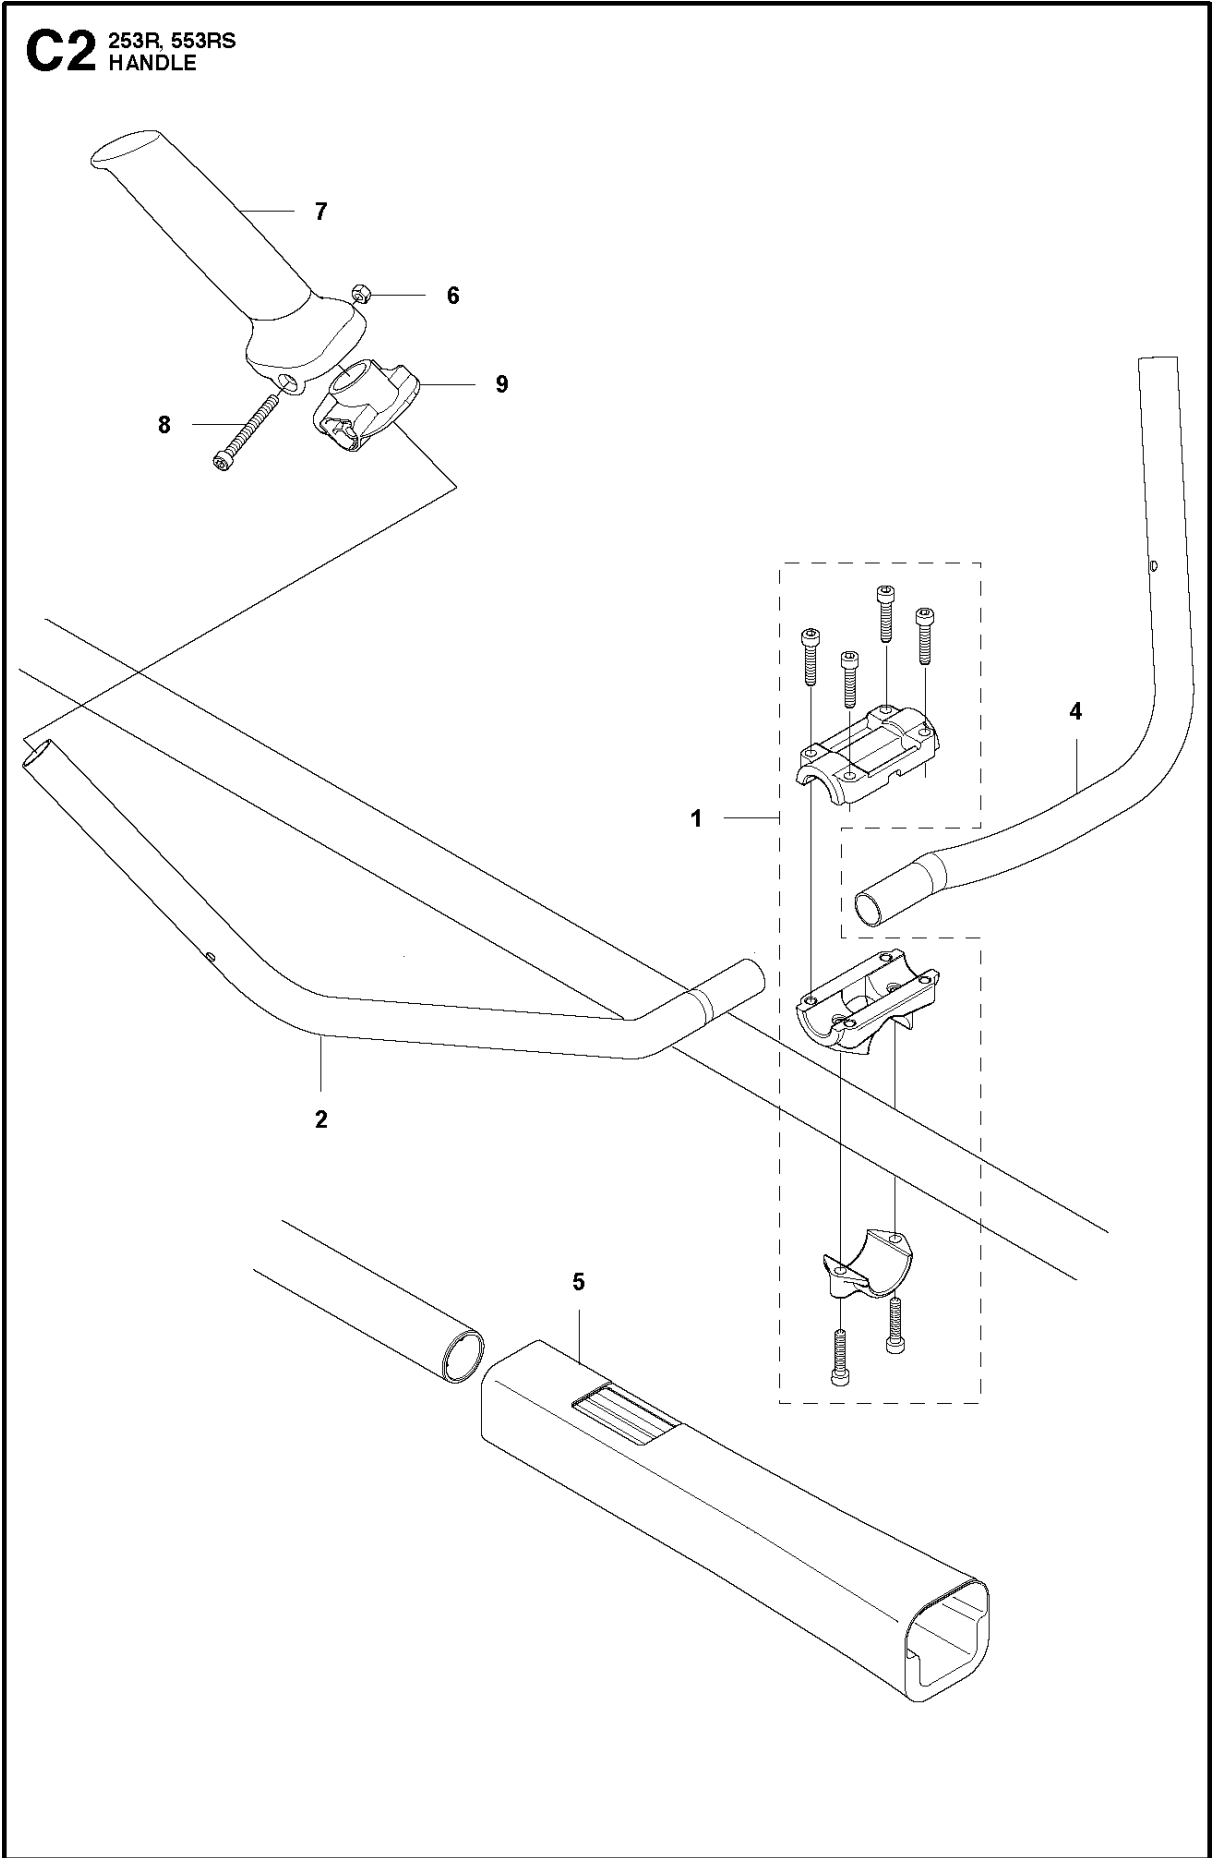

SPARE PARTS LIST

BRUSHCUTTERS/CLEARING SAWS

553 RS, 2011-08

A 253RJ, 253R, 553RS
BEVEL GEAR

BEVEL GEAR

553 RS, 2011-08

Ref	Part No	Description	Remark	QTY	KIT
1	528 83 10-01	BEVEL GEAR ASSY		1	
2	506 74 56-01	BOLT		1	
3	537 18 95-01	SCREW		1	
5	521 86 20-01	BOLT		1	1
6	521 86 24-01	BOLT		1	1
7	528 82 63-01	PISTON		1	1
8	516 12 41-01	SNAP RING		1	1
9	516 12 79-01	BEARING		1	1
10	516 13 00-01	BEARING		1	1
11	506 60 99-01	SNAP RING		1	1
12	544 36 27-01	BOLT		1	1
13	505 17 02-01	BEARING		1	1
14	528 82 62-01	GEAR		1	1
15	528 81 59-01	SHAFT,GEAR		1	1
16	516 13 17-01	BEARING		1	1
17	502 84 93-01	SNAP RING		1	1
18	521 52 22-01	SEAL		1	1
19	528 82 64-01	HOLDER		1	1
20	521 65 60-01	PLATE		1	1
21	511 58 38-01	HOLDER		1	1
22	502 29 11-01	BLADE NUT		1	1
23	516 12 52-01	SNAP RING		1	1
24	575 77 88-01	BRACKET		1	1
25	575 67 73-01	LOCKWASHER		1	1

B 253RJ, 253R, 553RS
SHAFT

SHAFT

553 RS, 2011-08

Ref	Part No	Description	Remark	QTY	KIT
1	521 66 80-01	HANGER-ASSY		1	
2	504 11 43-01	SCREW		1	1
3	521 66 08-01	PIPE-COMP		1	
4	587 22 84-01	LABEL		1	
5	511 58 22-01	SHAFT		1	
6	528 82 61-01	JOINT		1	
7	505 29 58-01	LABEL		1	

HANDLE

553 RS, 2011-08

Ref	Part No	Description	Remark	QTY KIT
1	577 98 30-01	HANDLE BRACKET		1
2	528 81 75-01	HANDLE		1
4	528 81 74-01	HANDLE		1
5	521 53 87-01	PROTECTION		1
6	575 96 06-01	NUT		1
7	537 17 28-02	HANDLE		1
8	510 90 94-01	BOLT		1
9	537 17 29-01	COVER		1

THROTTLE CONTROLS

553 RS, 2011-08

Ref	Part No	Description	Remark	QTY	KIT
1	522 52 07-06	THROTTLE CONTROL		1	
2	522 03 67-02	THROTTLE CABLE ASSY		1	1
3	537 42 45-13	HANDLE ASSY		1	1
4	503 22 10-13	HEXAGON NUT		1	1,3
5	537 16 02-03	HANDLE HALF		1	1,3
6	503 71 82-01	SWITCH		1	1,3
7	537 17 42-01	SPRING THROTTLE TRIG		1	1,3
8	537 16 07-03	THROTTLE LOCKOUT		1	1,3
9	506 49 77-01	THROTTLE CONTROL		1	1,3
10	537 17 43-01	SPRING		1	1,3
11	537 16 03-01	HANDLE HALF		1	1,3
12	503 21 66-74	SCREW IHSCF		2	1,3
13	503 20 07-82	SCREW IHSCFM		1	1,3