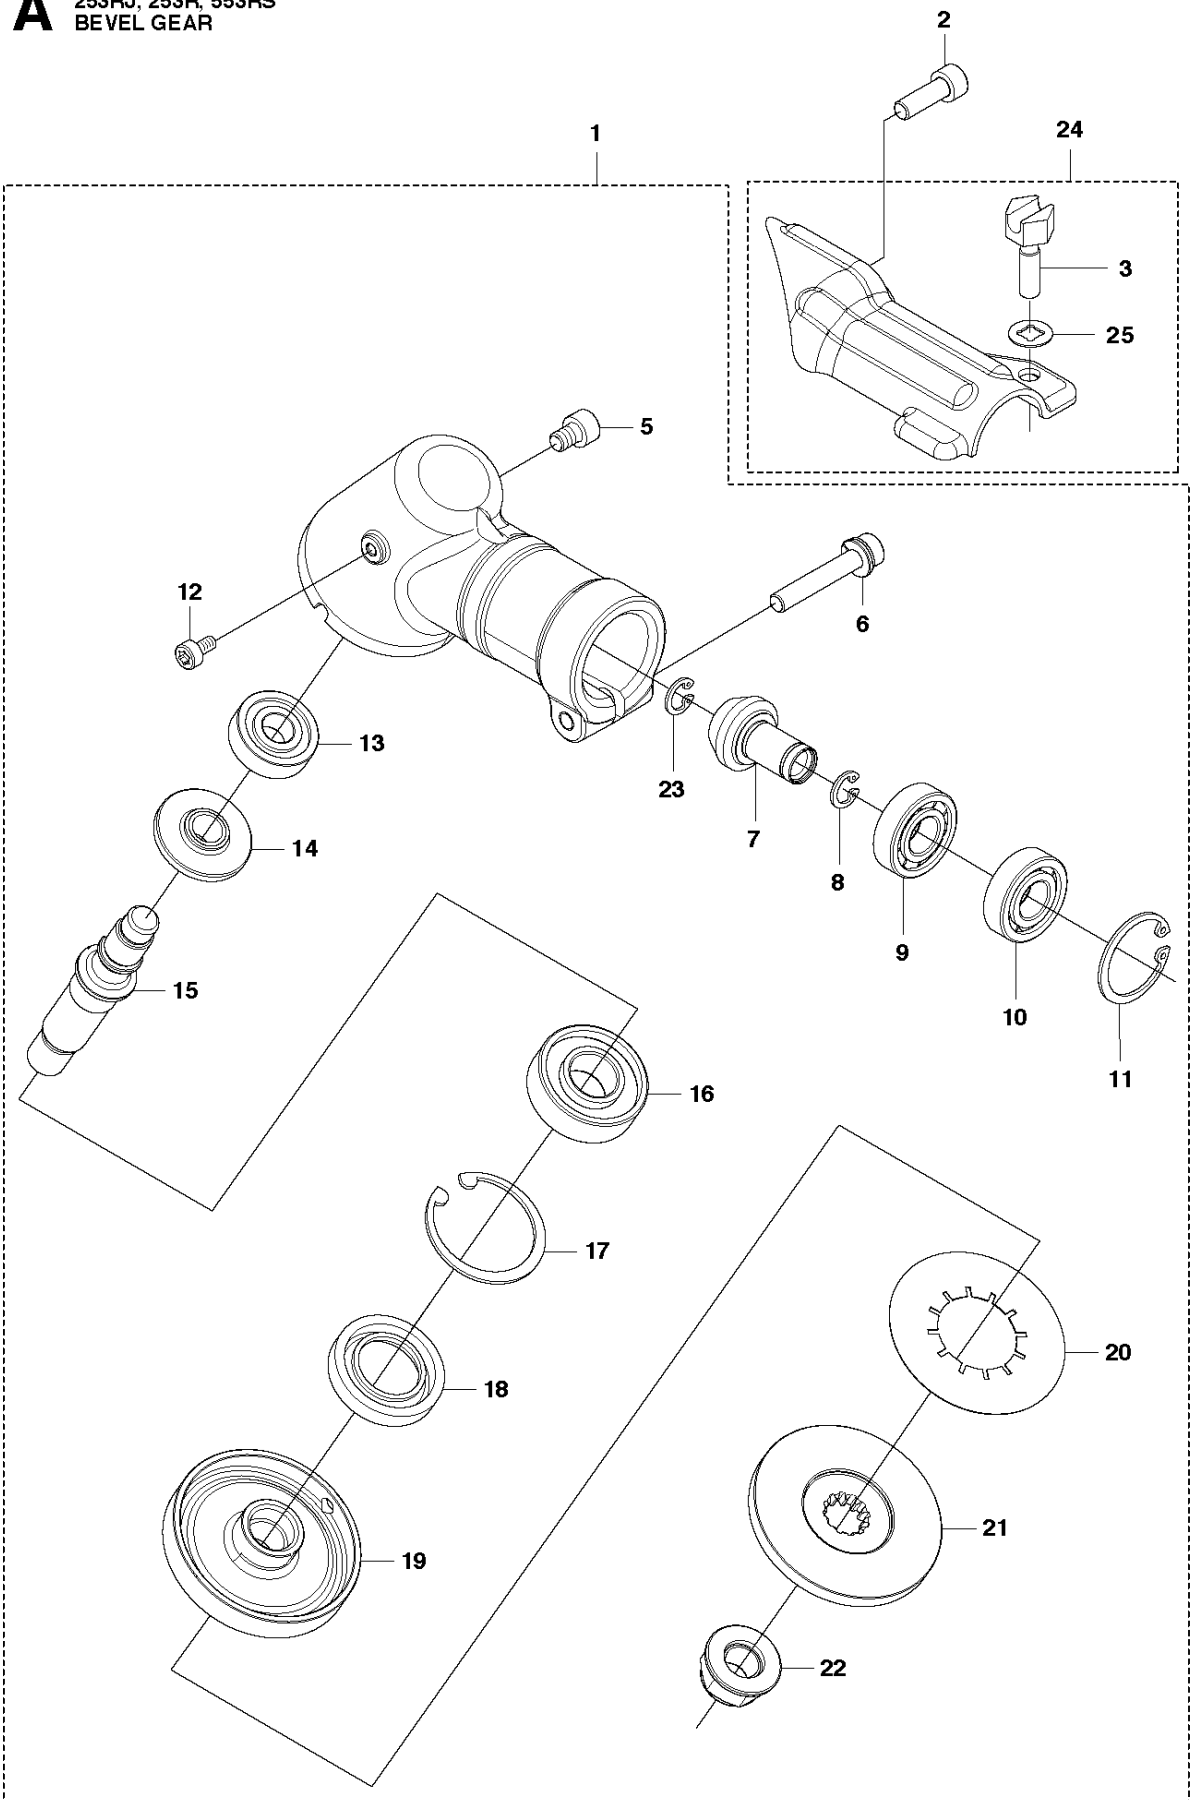

SPARE PARTS LIST

BRUSHCUTTERS/CLEARING SAWS

553 RS, 2011-08

A 253RJ, 253R, 553RS
BEVEL GEAR

BEVEL GEAR

553 RS, 2011-08

Ref	Part No	Description	Remark	QTY	KIT
1	528 83 10-01	BEVEL GEAR ASSY		1	
2	506 74 56-01	BOLT		1	
3	537 18 95-01	SCREW		1	
5	521 86 20-01	BOLT		1	1
6	521 86 24-01	BOLT		1	1
7	528 82 63-01	PISTON		1	1
8	516 12 41-01	SNAP RING		1	1
9	516 12 79-01	BEARING		1	1
10	516 13 00-01	BEARING		1	1
11	506 60 99-01	SNAP RING		1	1
12	544 36 27-01	BOLT		1	1
13	505 17 02-01	BEARING		1	1
14	528 82 62-01	GEAR		1	1
15	528 81 59-01	SHAFT,GEAR		1	1
16	516 13 17-01	BEARING		1	1
17	502 84 93-01	SNAP RING		1	1
18	521 52 22-01	SEAL		1	1
19	528 82 64-01	HOLDER		1	1
20	521 65 60-01	PLATE		1	1
21	511 58 38-01	HOLDER		1	1
22	502 29 11-01	BLADE NUT		1	1
23	516 12 52-01	SNAP RING		1	1
24	575 77 88-01	BRACKET		1	1
25	575 67 73-01	LOCKWASHER		1	1

B 253RJ, 253R, 553RS
SHAFT

SHAFT

553 RS, 2011-08

Ref	Part No	Description	Remark	QTY	KIT
1	521 66 80-01	HANGER-ASSY		1	
2	504 11 43-01	SCREW		1	1
3	521 66 08-01	PIPE-COMP		1	
4	587 22 84-01	LABEL		1	
5	511 58 22-01	SHAFT		1	
6	528 82 61-01	JOINT		1	
7	505 29 58-01	LABEL		1	

HANDLE

553 RS, 2011-08

Ref	Part No	Description	Remark	QTY KIT
1	577 98 30-01	HANDLE BRACKET		1
2	528 81 75-01	HANDLE		1
4	528 81 74-01	HANDLE		1
5	521 53 87-01	PROTECTION		1
6	575 96 06-01	NUT		1
7	537 17 28-02	HANDLE		1
8	510 90 94-01	BOLT		1
9	537 17 29-01	COVER		1

THROTTLE CONTROLS

553 RS, 2011-08

Ref	Part No	Description	Remark	QTY	KIT
1	522 52 07-06	THROTTLE CONTROL		1	
2	522 03 67-02	THROTTLE CABLE ASSY		1	1
3	537 42 45-13	HANDLE ASSY		1	1
4	503 22 10-13	HEXAGON NUT		1	1,3
5	537 16 02-03	HANDLE HALF		1	1,3
6	503 71 82-01	SWITCH		1	1,3
7	537 17 42-01	SPRING THROTTLE TRIG		1	1,3
8	537 16 07-03	THROTTLE LOCKOUT		1	1,3
9	506 49 77-01	THROTTLE CONTROL		1	1,3
10	537 17 43-01	SPRING		1	1,3
11	537 16 03-01	HANDLE HALF		1	1,3
12	503 21 66-74	SCREW IHSCF		2	1,3
13	503 20 07-82	SCREW IHSCFM		1	1,3