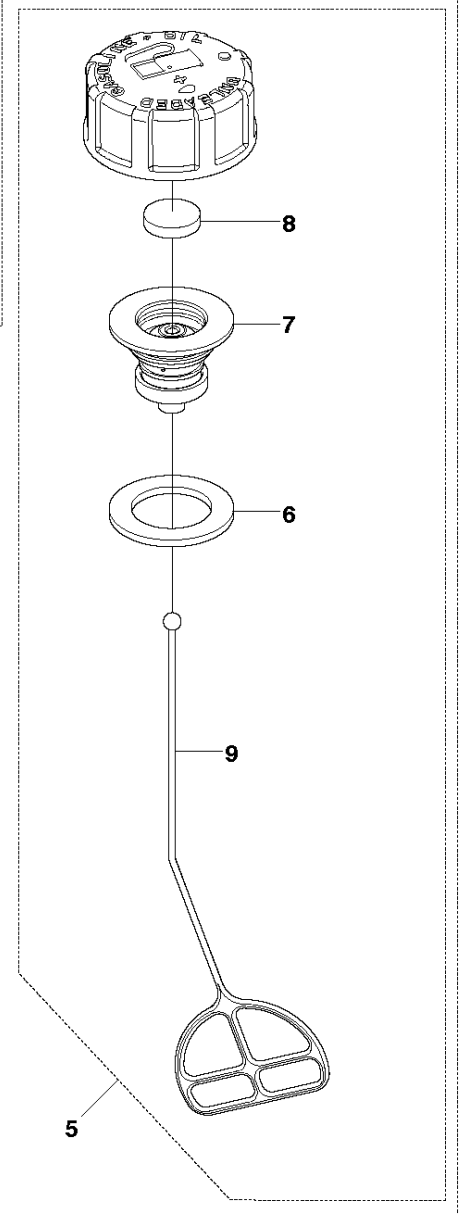

E 253RJ, 253R, 553RS
FUEL TANK

FUEL TANK

553 RS, 2011-08

Ref	Part No	Description	Remark	QTY	KIT
1	528 77 58-01	TANK		1	
2	511 48 69-01	PIPE		1	1
3	505 04 45-01	COLLAR		1	1
4	506 74 26-01	FILTER		1	1
5	505 30 96-01	CAP		1	1
6	506 74 43-01	PACKING		1	1,5
7	515 36 94-01	HOLDER		1	1,5
8	506 74 68-01	FILTER		1	1,5
9	506 74 58-01	STOPPER		1	1,9
10	521 51 70-01	BOLT		4	
11	510 17 34-01	GUARD.TANK		1