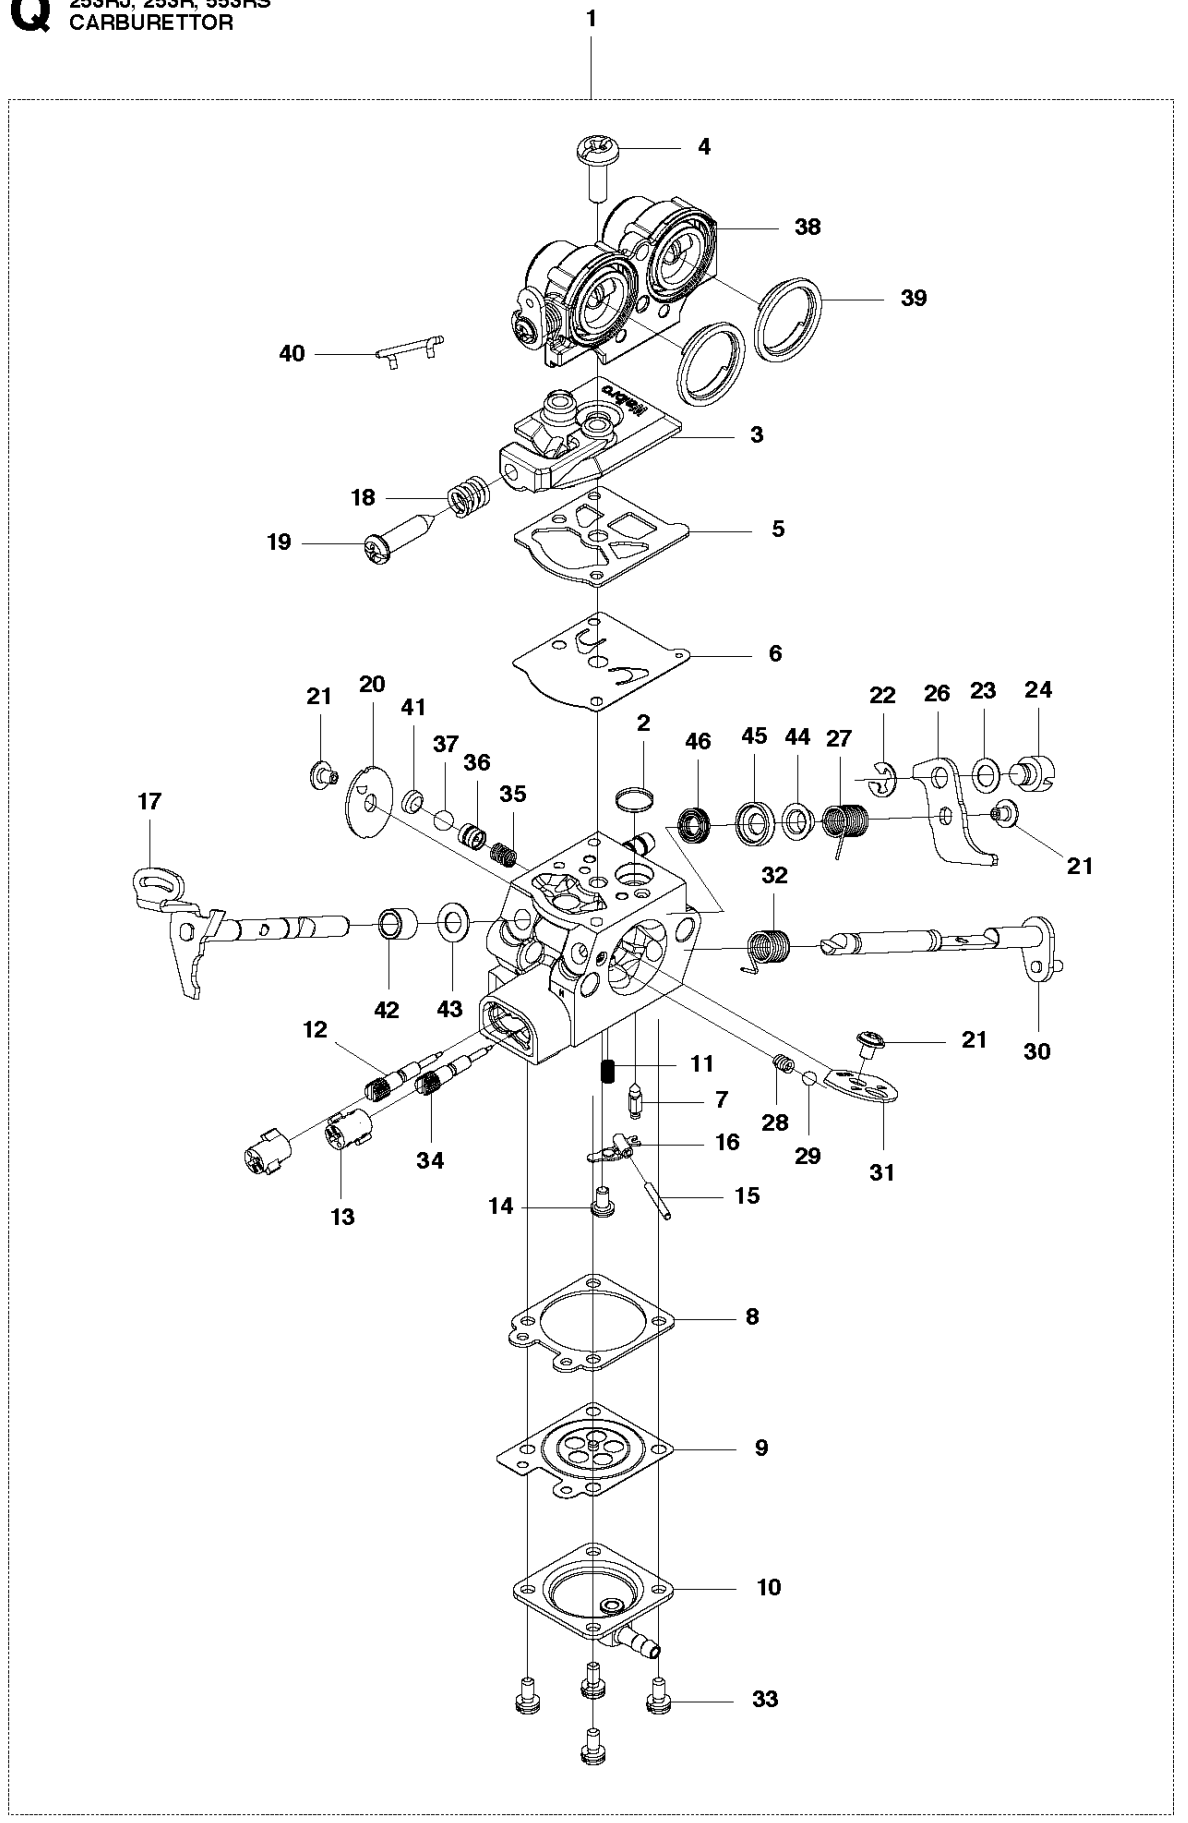

Q 253RJ, 253R, 553RS
CARBURETTOR

CARBURETOR

553 RS, 2011-08

Ref	Part No	Description	Remark	QTY KIT
1	586 34 66-01	CARBURETTOR		1
2	520 95 70-01	SCREEN		1
3	521 63 98-01	COVER		1
4	521 64 00-01	SCREW		1
5	520 95 48-01	GASKET		1
6	520 95 49-01	DIAPHRAGM		1
7	521 08 54-01	VALVE.INLET		1
8	516 97 21-01	GASKET		1
9	505 30 68-01	DIAPHRAGM		1
10	521 63 97-01	COVER		1
11	513 29 07-01	SPRING		1
12	511 47 99-01	NEEDLE		1
13	521 11 69-01	HUB CAP		2
14	520 97 73-01	SCREW		1
15	520 97 74-01	PIN		1
16	520 97 72-01	LEVER		1
17	586 45 15-01	SHAFT		1
18	513 22 56-01	SPRING		1
19	513 19 29-01	SCREW		1
20	511 47 02-01	VALVE		1
21	520 75 98-01	SCREW		3
22	506 73 86-01	RETAINER RING		1
23	516 52 42-01	WASHER		1
24	513 40 08-01	SWIVEL		1
26	521 64 55-01	LEVER		1
27	586 45 16-01	SPRING		1
28	574 79 34-01	SPRING		1
29	514 24 26-01	BALL		1
30	521 64 51-01	SHAFT ASSY		1
31	522 64 95-01	VALVE		1
32	514 24 36-01	SPRING		1
33	520 97 88-01	SCREW ASSY		4
34	516 93 58-01	NEEDLE		1
35	505 05 79-01	SPRING		1
36	516 93 59-01	PISTON		1
37	516 93 60-01	BALL		1
38	521 64 09-01	BODY		1
39	522 64 94-01	RING		2
40	578 91 32-01	ROD		1
41	525 55 50-01	PLUG		1
42	586 45 17-01	SPACER		1
43	586 45 18-01	WASHER		1
44	586 45 19-01	BUSHING		1
45	586 45 20-01	BUSHING		1
46	586 45 21-01	SEAL		1