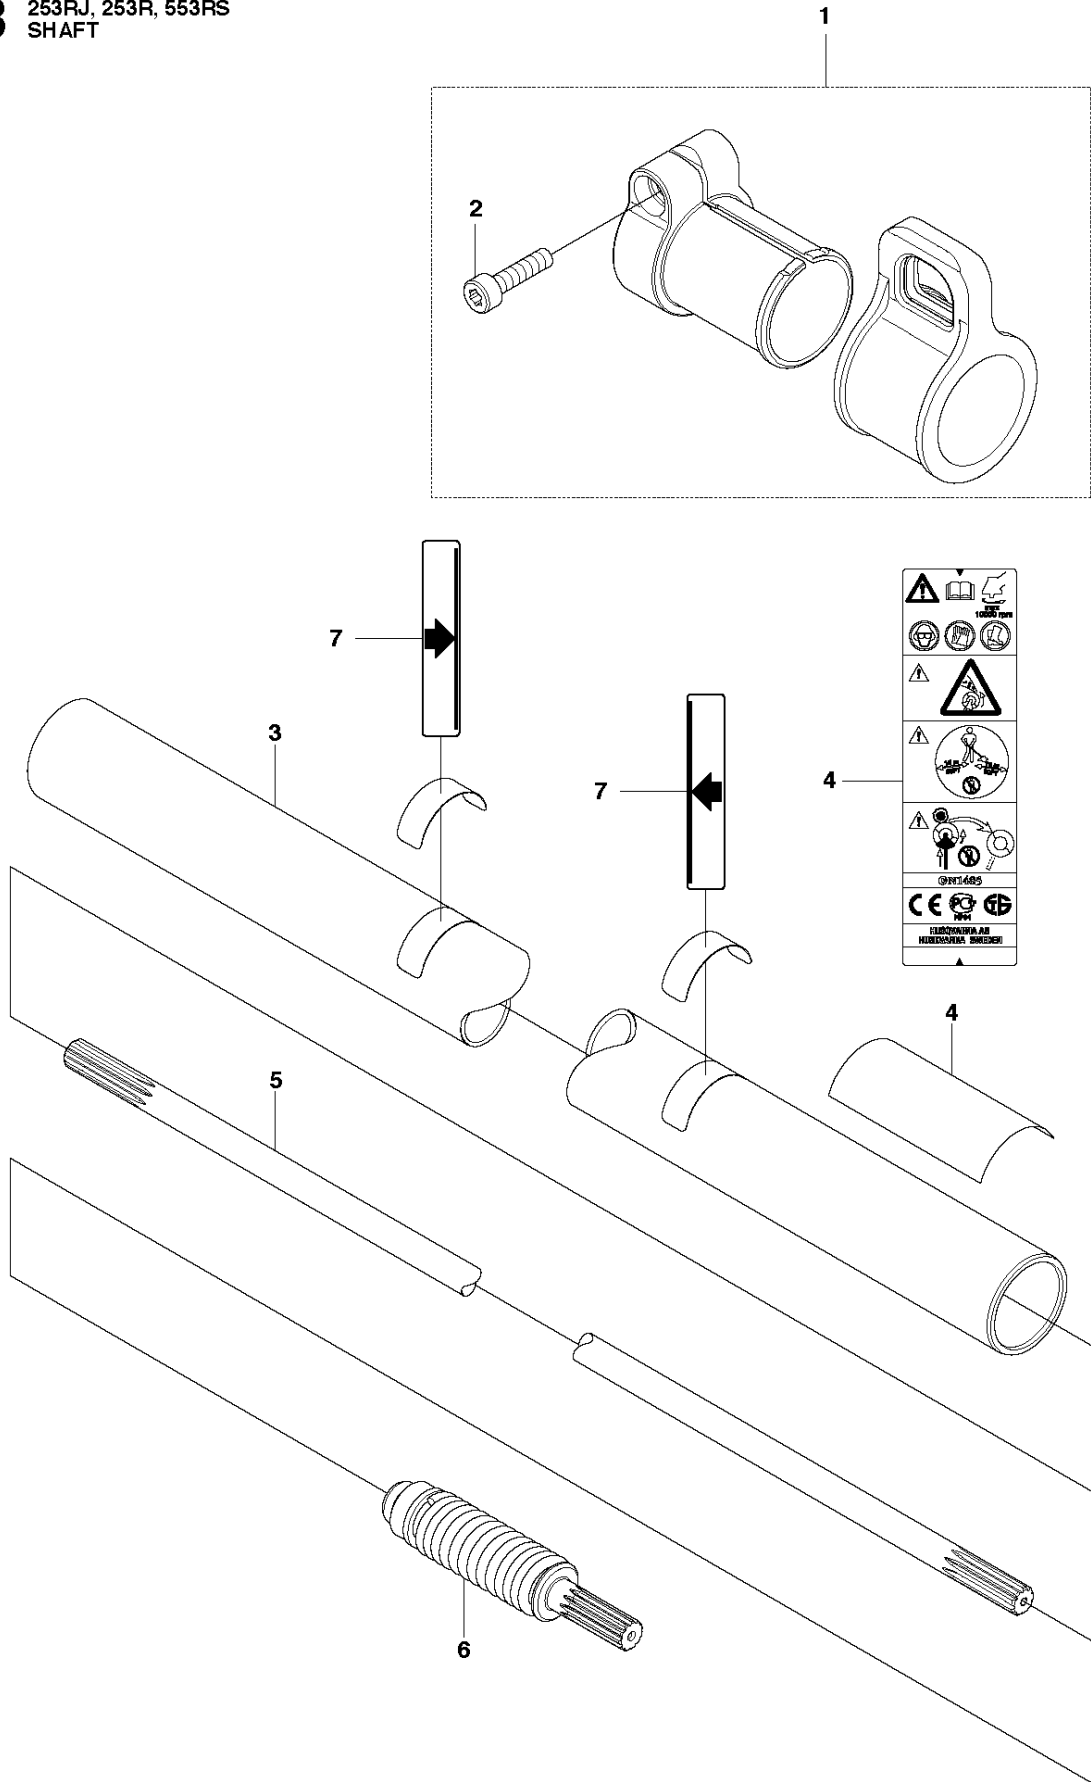

SPARE PARTS LIST

BRUSHCUTTERS/CLEARING SAWS

553 RS, 2011-08

A 253RJ, 253R, 553RS
BEVEL GEAR

BEVEL GEAR

553 RS, 2011-08

Ref	Part No	Description	Remark	QTY	KIT
1	528 83 10-01	BEVEL GEAR ASSY		1	
2	506 74 56-01	BOLT		1	
3	537 18 95-01	SCREW		1	
5	521 86 20-01	BOLT		1	1
6	521 86 24-01	BOLT		1	1
7	528 82 63-01	PISTON		1	1
8	516 12 41-01	SNAP RING		1	1
9	516 12 79-01	BEARING		1	1
10	516 13 00-01	BEARING		1	1
11	506 60 99-01	SNAP RING		1	1
12	544 36 27-01	BOLT		1	1
13	505 17 02-01	BEARING		1	1
14	528 82 62-01	GEAR		1	1
15	528 81 59-01	SHAFT,GEAR		1	1
16	516 13 17-01	BEARING		1	1
17	502 84 93-01	SNAP RING		1	1
18	521 52 22-01	SEAL		1	1
19	528 82 64-01	HOLDER		1	1
20	521 65 60-01	PLATE		1	1
21	511 58 38-01	HOLDER		1	1
22	502 29 11-01	BLADE NUT		1	1
23	516 12 52-01	SNAP RING		1	1
24	575 77 88-01	BRACKET		1	1
25	575 67 73-01	LOCKWASHER		1	1

B 253RJ, 253R, 553RS
SHAFT

SHAFT

553 RS, 2011-08

Ref	Part No	Description	Remark	QTY	KIT
1	521 66 80-01	HANGER-ASSY		1	
2	504 11 43-01	SCREW		1	1
3	521 66 08-01	PIPE-COMP		1	
4	587 22 84-01	LABEL		1	
5	511 58 22-01	SHAFT		1	
6	528 82 61-01	JOINT		1	
7	505 29 58-01	LABEL		1	

HANDLE

553 RS, 2011-08

Ref	Part No	Description	Remark	QTY KIT
1	577 98 30-01	HANDLE BRACKET		1
2	528 81 75-01	HANDLE		1
4	528 81 74-01	HANDLE		1
5	521 53 87-01	PROTECTION		1
6	575 96 06-01	NUT		1
7	537 17 28-02	HANDLE		1
8	510 90 94-01	BOLT		1
9	537 17 29-01	COVER		1

THROTTLE CONTROLS

553 RS, 2011-08

Ref	Part No	Description	Remark	QTY	KIT
1	522 52 07-06	THROTTLE CONTROL		1	
2	522 03 67-02	THROTTLE CABLE ASSY		1	1
3	537 42 45-13	HANDLE ASSY		1	1
4	503 22 10-13	HEXAGON NUT		1	1,3
5	537 16 02-03	HANDLE HALF		1	1,3
6	503 71 82-01	SWITCH		1	1,3
7	537 17 42-01	SPRING THROTTLE TRIG		1	1,3
8	537 16 07-03	THROTTLE LOCKOUT		1	1,3
9	506 49 77-01	THROTTLE CONTROL		1	1,3
10	537 17 43-01	SPRING		1	1,3
11	537 16 03-01	HANDLE HALF		1	1,3
12	503 21 66-74	SCREW IHSCF		2	1,3
13	503 20 07-82	SCREW IHSCFM		1	1,3